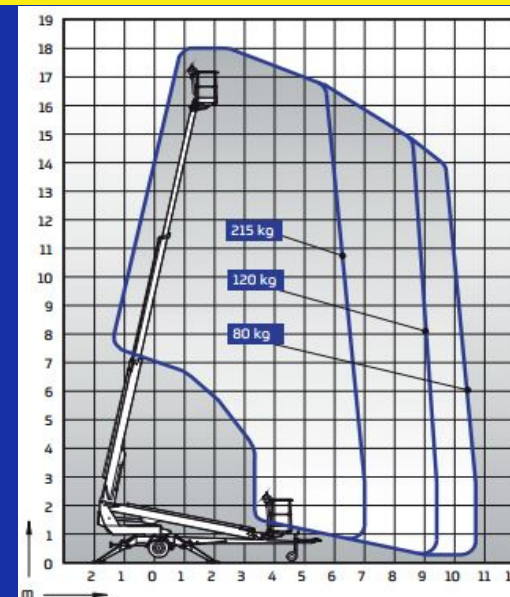

Hoch hinaus mit

DINOlift Dino 180T

Mietpark
STRAUSS

Anhängerarbeitsbühne mit Fahrtrieb (Elektrisch/Diesel)

Leistungsdaten:

Arbeitshöhe:	18,00m
Standhöhe:	16,00m
Tragfähigkeit:	215kg
Transporthöhe:	2,19m
Transportbreite:	1,78m
Transportlänge:	7,46m
Abstützbreite (L x B):	4,20 x 3,80m
Korbgröße (L x B):	700 x 1300mm
Eigengewicht:	1800kg