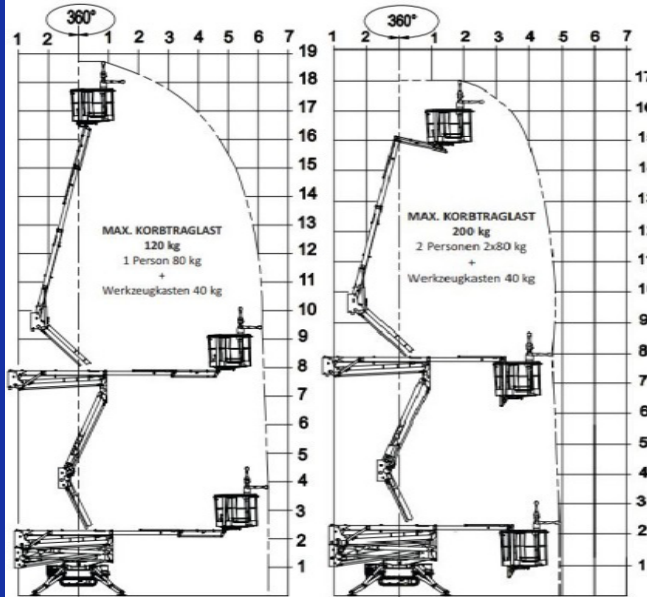

### Leistungsdaten:

Arbeitshöhe:	18,80m
Standhöhe:	16,80m
maximale seitliche Reichweite:	6,40m
Transportlänge:	4,47m
Transportbreite:	min. 0,87m
Transporthöhe:	1,98m
Abtützbreite (L x B):	2950 x 2950mm
Tragfähigkeit:	max. 200kg
Eigengewicht:	2100kg

### Leistungsdaten:

Arbeitshöhe:	20,15m
Standhöhe:	18,15m
maximale seitliche Reichweite:	9,70m
Transportlänge:	4,50m (ohne Korb)
Transportbreite:	min. 0,8m
Transporthöhe:	1,99m
Abtützbreite (L x B):	2922 x 2925mm
Tragfähigkeit:	230kg
Eigengewicht:	2840kg