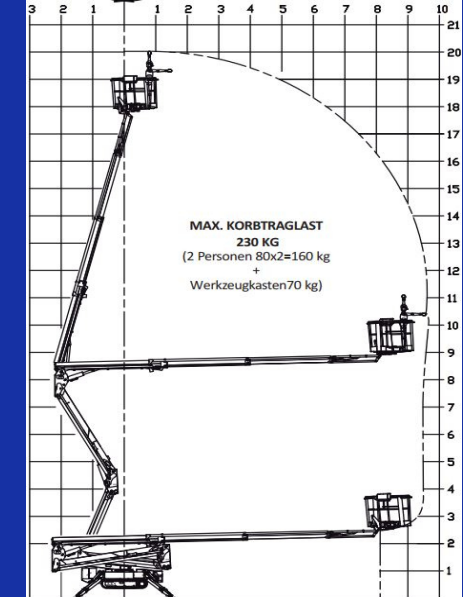

## Hinowa Lightlift 19.65III S

### Leistungsdaten:

Arbeitshöhe:	18,80m
Standhöhe:	16,80m
maximale seitliche Reichweite:	6,40m
Transportlänge:	4,47m
Transportbreite:	min. 0,87m
Transporthöhe:	1,98m
Abtützbreite (L x B):	2950 x 2950mm
Tragfähigkeit:	max. 200kg
Eigengewicht:	2100kg

### Leistungsdaten:

Arbeitshöhe:	20,15m
Standhöhe:	18,15m
maximale seitliche Reichweite:	9,70m
Transportlänge:	4,50m (ohne Korb)
Transportbreite:	min. 0,8m
Transporthöhe:	1,99m
Abtützbreite (L x B):	2922 x 2925mm
Tragfähigkeit:	230kg
Eigengewicht:	2840kg