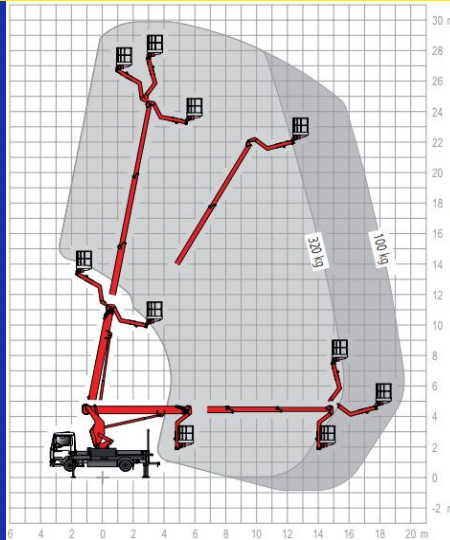

# Ruthmann T300

Mietpark  
**STRAUSS**

## LKW-Arbeitsbühnen

### Leistungsdaten:

Arbeitshöhe:	30,0m
Standhöhe:	28,0m
maximale seitliche Reichweite:	19,7m
Führerscheinklasse:	LKW 7,5to.
Fahrzeugabmessungen (L x B x H):	7,95 x 2,54 x 3,35m
Abstützbreite - Beidseitig/Einseitig/Kontur:	5,10m / 3,82m / 2,54m
Tragfähigkeit im Korb:	max. 320kg
Korbabmessung (L x B):	1000 x 1850mm