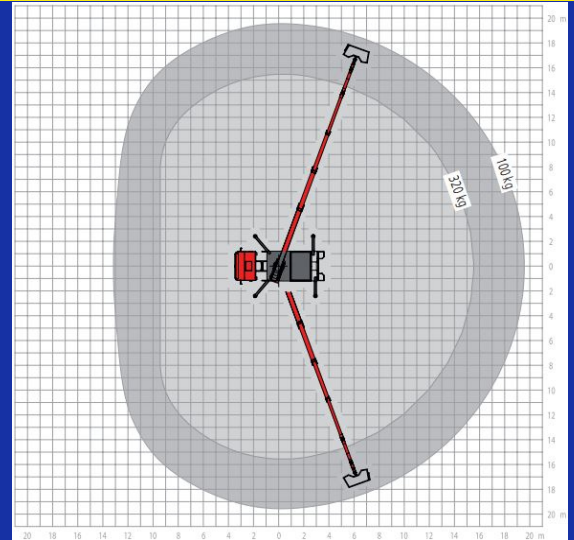

### Leistungsdaten:

Arbeitshöhe:	30,0m
Standhöhe:	28,0m
maximale seitliche Reichweite:	19,7m
Führerscheinklasse:	LKW 7,5to.
Fahrzeugabmessungen (L x B x H):	7,95 x 2,54 x 3,35m
Abstützbreite - Beidseitig/Einseitig/Kontur:	5,10m / 3,82m / 2,54m
Tragfähigkeit im Korb:	max. 320kg
Korbabmessung (L x B):	1000 x 1850mm