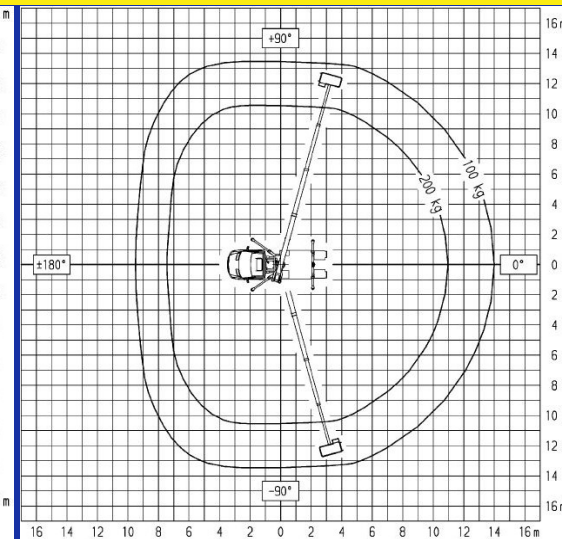

### Leistungsdaten:

Arbeitshöhe:	22,0m
Standhöhe:	20,0m
maximale seitliche Reichweite:	14,0m
Führerscheinklasse:	B bzw. 3 (PKW)
Fahrzeugabmessungen (L x B x H):	7,29 x 2,10 x 3,00m
Abstützbreite - Beidseitig/Einseitig/Kontur:	3,48m / 2,75m / 2,10m
Tragfähigkeit im Korb:	max. 200kg
Korbabmessung (L x B):	700 x 1400mm