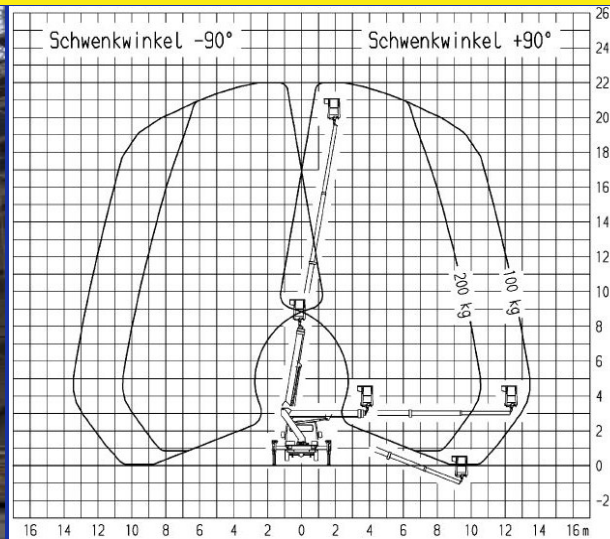

### Leistungsdaten:

Arbeitshöhe:	22,0m
Standhöhe:	20,0m
maximale seitliche Reichweite:	14,0m
Führerscheinklasse:	B bzw. 3 (PKW)
Fahrzeugabmessungen (L x B x H):	7,29 x 2,10 x 3,00m
Abstützbreite - Beidseitig/Einseitig/Kontur:	3,48m / 2,75m / 2,10m
Tragfähigkeit im Korb:	max. 200kg
Korbabmessung (L x B):	700 x 1400mm