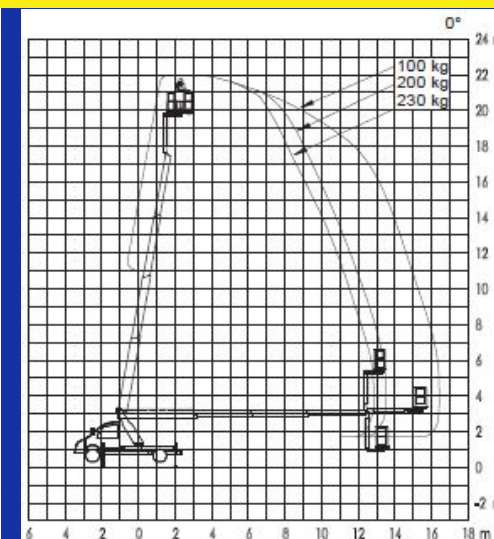

Hoch hinaus mit

Ruthmann TBR220

Mietpark
STRAUSS

LKW-Arbeitsbühnen

Leistungsdaten:

Arbeitshöhe:	22,0m
Standhöhe:	20,0m
maximale seitliche Reichweite:	16,4m
Führerscheinklasse:	B bzw. 3 (PKW)
Fahrzeugabmessungen (L x B x H):	7,73 x 2,20 x 3,01m
Abstützbreite - Beidseitig/Einseitig/Kontur:	3,53m / 2,83m / 2,13m
Tragfähigkeit im Korb:	max. 230kg
Korbabmessung (L x B):	700 x 1400mm

Weitere Infos:

Das Fahrzeug verfügt über eine automatische Auf- / und Abbaufunktion - welche einen schnellen Auf- oder Abbau und eine unkomplizierte Bedienung ermöglicht. Ein 230V Anschluss im Korb ist ebenfalls vorhanden. Durch den zusätzlichen Korbbarm (Korbausleger s.Bilder) gestalten sich viele Arbeiten einfacher, außerdem werden weitere Arbeitsbereiche erschlossen.