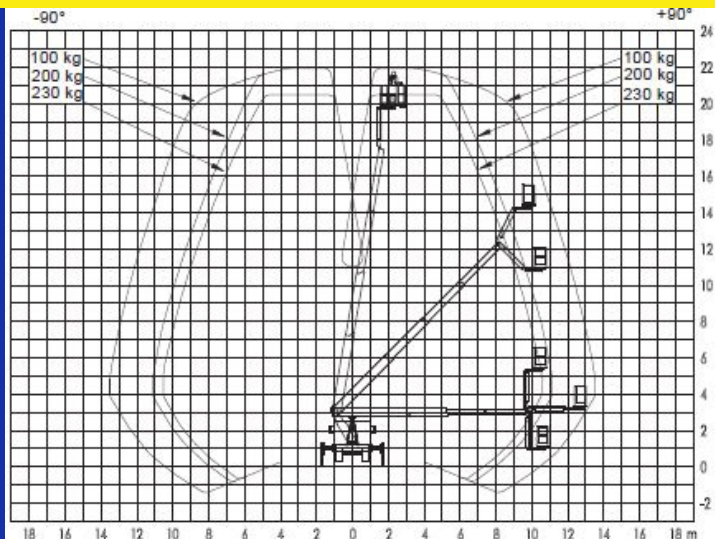

Hoch hinaus mit

Ruthmann TBR220

Mietpark
STRAUSS

LKW-Arbeitsbühnen

Leistungsdaten:

Arbeitshöhe:	22,0m
Standhöhe:	20,0m
maximale seitliche Reichweite:	16,4m
Führerscheinklasse:	B bzw. 3 (PKW)
Fahrzeugabmessungen (L x B x H):	7,73 x 2,20 x 3,01m
Abstützbreite - Beidseitig/Einseitig/Kontur:	3,53m / 2,83m / 2,13m
Tragfähigkeit im Korb:	max. 230kg
Korbabmessung (L x B):	700 x 1400mm