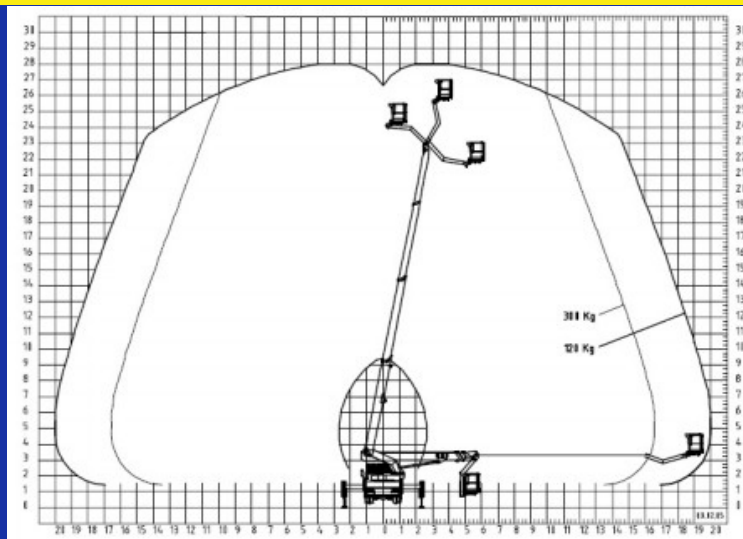

Hoch hinaus mit

Bison Palfinger TKA 28KS

Mietpark STRAUSS

LKW-Arbeitsbühnen

Leistungsdaten:

Arbeitshöhe:	28,0m
Standhöhe:	26,0m
maximale seitliche Reichweite:	20,0m
Führerscheinklasse:	LKW 7,5to.
Fahrzeugabmessungen (L x B x H):	7,20 x 2,53 x 3,40m
Abstützbreite - Beidseitig/Einseitig/Kontur:	bis max. 4,70m - stufenlos variable Abstützung
Tragfähigkeit im Korb:	max. 300kg
Korbabmessung (L x B):	820 x 1620mm

Weitere Infos:

Das Fahrzeug stellt sich selbstständig auf und gleicht Unebenheiten aus. Die Stützen können in jegliche Position ausgefahren werden. Ein 230V Anschluss im Korb ist ebenfalls vorhanden. Durch den zusätzlichen Korbbarm (Korbausleger s.Bilder) gestalten sich viele Arbeiten einfacher, außerdem werden weitere Arbeitsbereiche erschlossen.