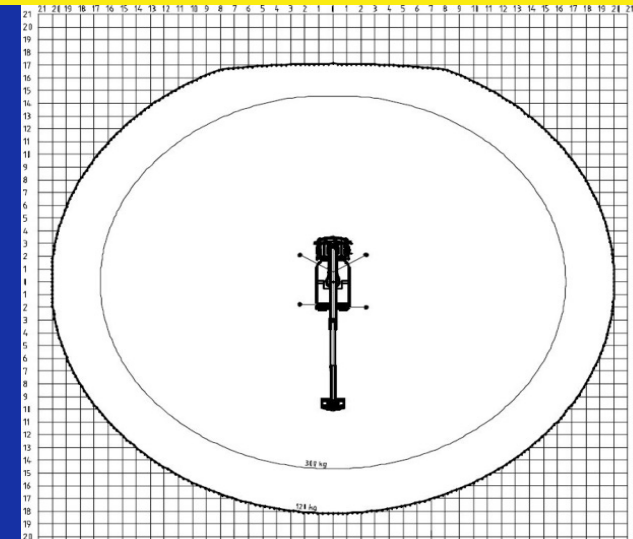

Hoch hinaus mit

Bison Palfinger TKA 28KS

Mietpark STRAUSS

LKW-Arbeitsbühnen

Leistungsdaten:

Arbeitshöhe:	28,0m
Standhöhe:	26,0m
maximale seitliche Reichweite:	20,0m
Führerscheinklasse:	LKW 7,5to.
Fahrzeugabmessungen (L x B x H):	7,20 x 2,53 x 3,40m
Abstützbreite - Beidseitig/Einseitig/Kontur:	bis max. 4,70m - stufenlos variable Abstützung
Tragfähigkeit im Korb:	max. 300kg
Korbabmessung (L x B):	820 x 1620mm

Weitere Infos:

Das Fahrzeug stellt sich selbstständig auf und gleicht Unebenheiten aus. Die Stützen können in jegliche Position ausgefahren werden. Ein 230V Anschluss im Korb ist ebenfalls vorhanden. Durch den zusätzlichen Korbbarm (Korbausleger s.Bilder) gestalten sich viele Arbeiten einfacher, außerdem werden weitere Arbeitsbereiche erschlossen.