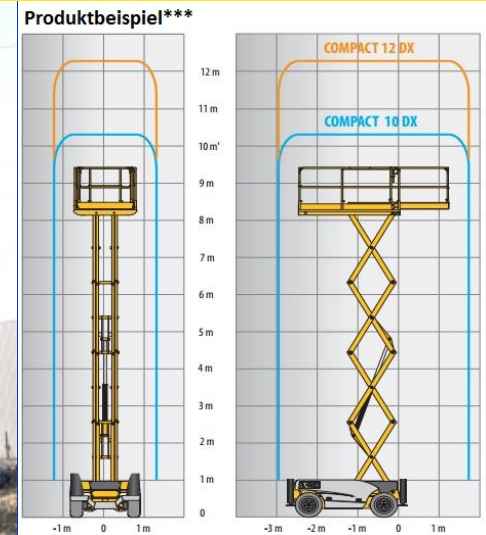

Hoch hinaus mit

Scherenarbeitsbühnen 12m

Mietpark STRAUSS

Scherenarbeitsbühnen bis 12m mit Dieselantrieb & Geländegängig

Leistungsdaten:

Typ	Arbeitshöhe(m)	Standhöhe(m)	max. Tragfähigkeit	Plattformgröße (L x B)	Erweiterbar auf	Transportmaße (L x B x H)	Höhe ohne Geländer	Eigengewicht	Sonstiges
Genie 3369 RT	11,75	9,75	454kg	2790 x 1600mm	4310mm	3760 x 1750 x 2590mm	1920mm	3955kg	
Haul C12 DX	12,06	10,06	450kg	2450 x 1450mm	3700mm	3170 x 1780 x 2560mm	1700mm	4110kg	
Iteco 10180	12,20	10,20	500kg	2550 x 1732mm	3950mm	3300 x 1800 x 2540mm	1940mm	4600kg	Hybrid