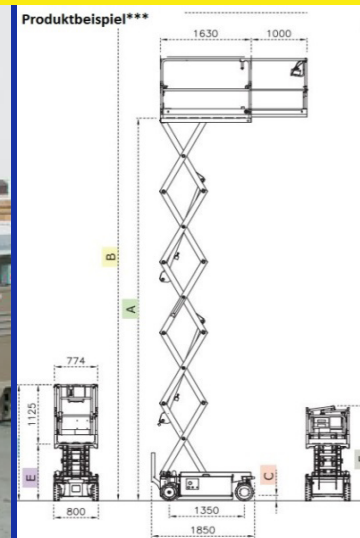

Hoch hinaus mit

Scherenarbeitsbühnen 10m

Mietpark STRAUSS

Scherenarbeitsbühnen bis 10m mit Elektroantrieb

Leistungsdaten:

Typ	Arbeitshöhe(m)	Standhöhe(m)	max. Tragfähigkeit	Plattformgröße (L x B)	Erweiterbar auf	Transportmaße (L x B x H)	Höhe ohne Geländer	Eigengewicht	Sonstiges
Genie 2632	9,8	7,8	227kg	2260 x 810mm	3180mm	2440 x 810 x 2260mm	1910mm	1960kg	/
Genie 2646	9,8	7,8	454kg	2260 x 1150mm	3180mm	2410 x 1170 x 2260mm	1680mm	2500kg	/
JLG 2630ES	9,8	7,8	230kg	2300 x 760mm	3100mm	2300 x 760 x 2330mm	1940mm	2200kg	/
Haulotte C10N	10	8	230kg	2310 x 810mm	3230mm	2490 x 810 x 2180mm	1620mm	2200kg	/
Iteco 8290	10,1	8,1	350kg	2280 x 880mm	3680mm	2470 x 892 x 2280mm	1850mm	2500kg	/