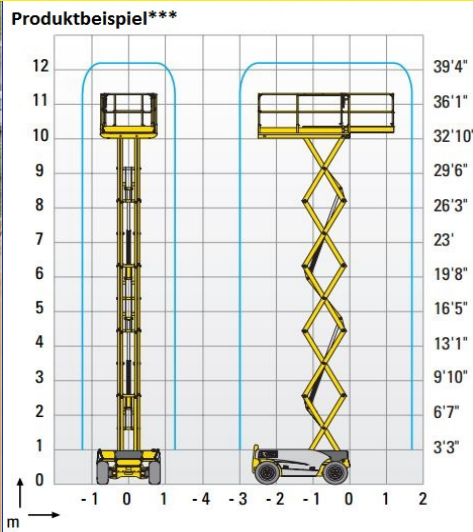

Hoch hinaus mit

Scherenarbeitsbühnen 12m

Mietpark
STRAUSS

Scherenarbeitsbühnen bis 12m mit Elektroantrieb

Leistungsdaten:

Typ	Arbeitshöhe(m)	Standhöhe(m)	max. Tragfähigkeit	Plattformgröße (L x B)	Erweiterbar auf	Transportmaße (L x B x H)	Höhe ohne Geländer	Eigengewicht	Sonstiges
Genie 3246	11,5	9,5	318kg	2260 x 1150mm	3180mm	2410 x 1170 x 2390mm	1800mm	2850kg	/
JLG 3246ES	11,7	9,7	320kg	2500 x 1120mm	3770mm	2500 x 1170 x 2390mm	2010mm	2910kg	/
Iteco 10122	12	10	450kg	2260 x 1200mm	3660mm	2470 x 1220 x 2410mm	1980mm	2750kg	/
Genie 3369DC	12	10	454kg	2790 x 1600mm	4320mm	3120 x 1750 x 2590mm	1920mm	3500kg	Auch Gelände
AB S125-12	12,5	10,5	350kg	2450 x 1180mm	3640mm	2730 x 1190 x 2602mm	1817mm	3100kg	/