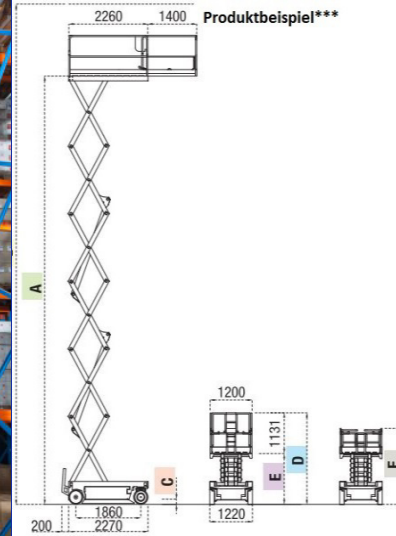

# Scherenarbeitsbühnen 14m

Mietpark  
**STRAUSS**

Scherenarbeitsbühnen bis 14m mit Elektroantrieb

**Leistungsdaten:**

Typ	Arbeitshöhe(m)	Standhöhe(m)	max. Tragfähigkeit	Plattformgröße (L x B)	Erweiterbar auf	Transportmaße (L x B x H)	Höhe ohne Geländer	Eigengewicht	Sonstiges
Haulotte C14	13,8	11,8	350kg	2310 x 1200mm	4150mm	2490 x 1200 x 2500mm	2080mm	3200kg	/
Iteco 12122	13,9	11,9	350kg	2260 x 1200mm	3660mm	2470 x 1220 x 2540mm	2110mm	3100kg	/
Iteco 12090	13,9	11,9	220kg	2270 x 874mm	3570mm	2467 x 892 x 2619mm	2112mm	3000kg	/