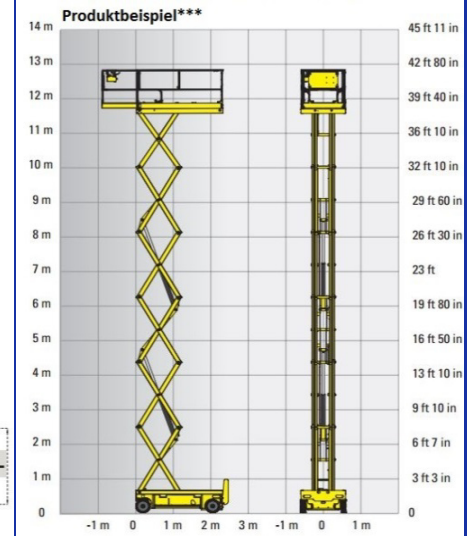

# Scherenarbeitsbühnen 14m

Mietpark  
**STRAUSS**

Scherenarbeitsbühnen bis 14m mit Elektroantrieb

**Leistungsdaten:**

Typ	Arbeitshöhe(m)	Standhöhe(m)	max. Tragfähigkeit	Plattformgröße (L x B)	Erweiterbar auf	Transportmaße (L x B x H)	Höhe ohne Geländer	Eigengewicht	Sonstiges
Haulotte C14	13,8	11,8	350kg	2310 x 1200mm	4150mm	2490 x 1200 x 2500mm	2080mm	3200kg	/
Iteco 12122	13,9	11,9	350kg	2260 x 1200mm	3660mm	2470 x 1220 x 2540mm	2110mm	3100kg	/
Iteco 12090	13,9	11,9	220kg	2270 x 874mm	3570mm	2467 x 892 x 2619mm	2112mm	3000kg	/