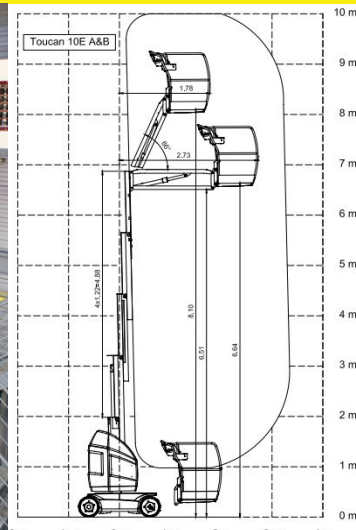

### Leistungsdaten:

Arbeitshöhe:	10,00m
Standhöhe:	8,00m
maximale seitliche Reichweite:	3,00m
Transportlänge:	2,70m
Transportbreite:	1,00m
Transporthöhe:	1,99m
Korbabmessung (L x B):	780 x 980mm
Tragfähigkeit:	200kg
Eigengewicht:	2677kg

### Leistungsdaten:

Arbeitshöhe:	10,10m
Standhöhe:	8,10m
maximale seitliche Reichweite:	3,38m
Transportlänge:	2,82m
Transportbreite:	0,99m
Transporthöhe:	1,99m
Korbabmessung (L x B):	700 x 900mm
Tragfähigkeit:	200kg
Eigengewicht:	2980kg