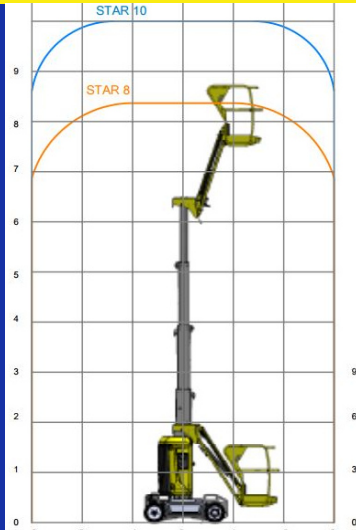

# Stempelmastbühnen bis 10m

Mietpark  
**STRAUSS**

### Leistungsdaten:

Arbeitshöhe:	10,00m
Standhöhe:	8,00m
maximale seitliche Reichweite:	3,00m
Transportlänge:	2,70m
Transportbreite:	1,00m
Transporthöhe:	1,99m
Korbabmessung (L x B):	780 x 980mm
Tragfähigkeit:	200kg
Eigengewicht:	2677kg

### Leistungsdaten:

Arbeitshöhe:	10,10m
Standhöhe:	8,10m
maximale seitliche Reichweite:	3,38m
Transportlänge:	2,82m
Transportbreite:	0,99m
Transporthöhe:	1,99m
Korbabmessung (L x B):	700 x 900mm
Tragfähigkeit:	200kg
Eigengewicht:	2980kg