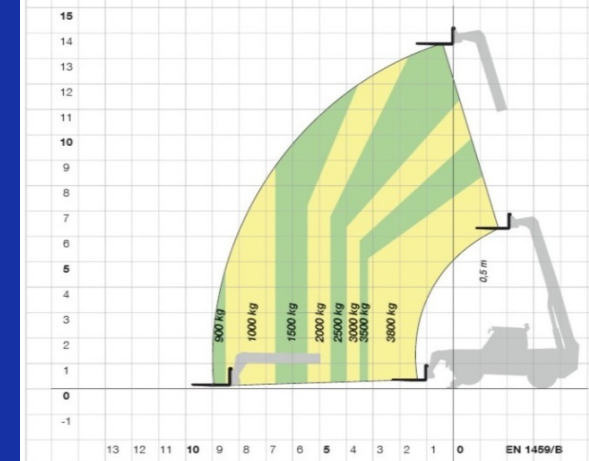

Hoch hinaus mit

Merlo P38.14

Mietpark STRAUSS

Teleskopgabelstapler/Teleskoplader

**P 38.14 / PLUS MIT LASTGABELN
AUF RÄDERN**

**P 38.14 / PLUS MIT LASTGABELN
AUF ABSTÜTZUNGEN**

Leistungsdaten:

Maximale Tragfähigkeit:	3800kg
Maximale Hubhöhe:	13600mm
Maximale seitliche Reichweite:	9000mm bei 900kg (abgestützt)
Minimale seitliche Reichweite:	1500mm bei 3800kg
Länge bis Gabelträger:	5590mm
Breite:	2220mm
Höhe:	2440mm
Eigengewicht:	9250kg