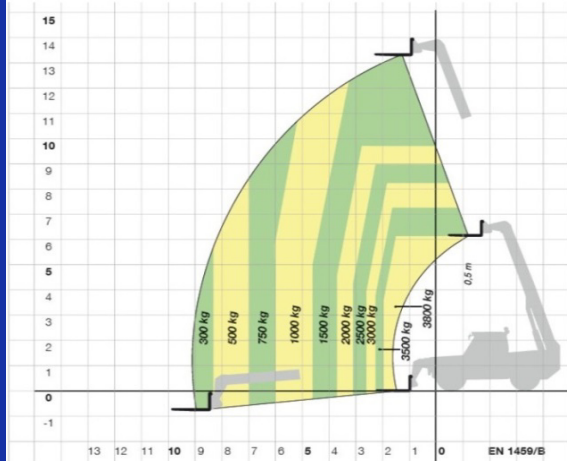

Hoch hinaus mit

Merlo P38.14

Mietpark STRAUSS

Teleskopgabelstapler/Teleskoplader

**P 38.14 / PLUS MIT LASTGABELN
AUF RÄDERN**

**P 38.14 / PLUS MIT LASTGABELN
AUF ABSTÜTZUNGEN**

Leistungsdaten:

Maximale Tragfähigkeit:	3800kg
Maximale Hubhöhe:	13600mm
Maximale seitliche Reichweite:	9000mm bei 900kg (abgestützt)
Minimale seitliche Reichweite:	1500mm bei 3800kg
Länge bis Gabelträger:	5590mm
Breite:	2220mm
Höhe:	2440mm
Eigengewicht:	9250kg