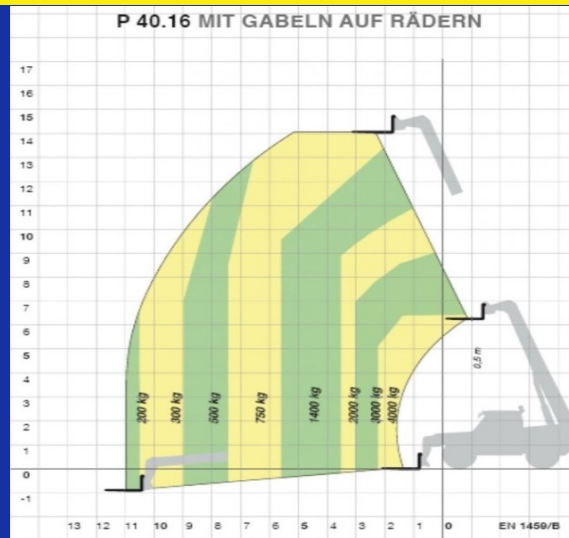

Hoch hinaus mit

Merlo P40.16

Mietpark STRAUSS

Teleskopgabelstapler/Teleskoplader

Leistungsdaten:

Maximale Tragfähigkeit:	4000kg
Maximale Hubhöhe:	15600mm
Maximale seitliche Reichweite:	11370mm bei 600kg (abgestützt)
Minimale seitliche Reichweite:	1500mm bei 4000kg
Länge bis Gabelträger:	5575mm
Breite:	2400mm
Höhe:	2510mm
Eigengewicht:	10300kg

Weitere Infos:

Starrer Teleskopstapler für große Höhen und Reichweiten. Je nach Einsatzzweck und Bedarf können die Stützen ausgefahren werden. Optional mit Schaufel, Gabel inkl. Verlängerungen oder Lasthaken erhältlich.