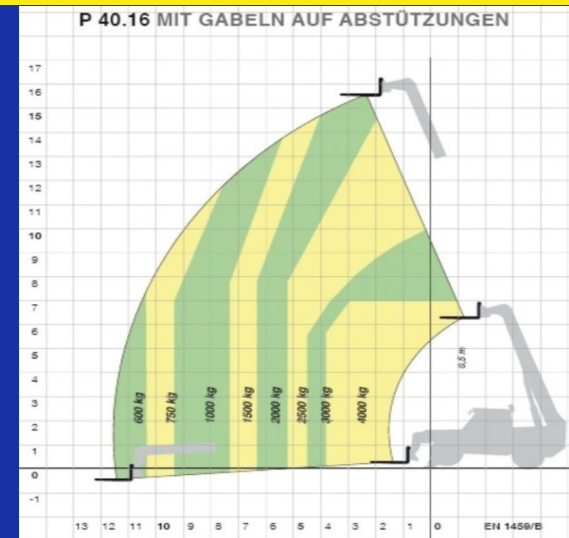

Hoch hinaus mit

Merlo P40.16

Mietpark STRAUSS

Teleskopgabelstapler/Teleskoplader

Leistungsdaten:

Maximale Tragfähigkeit:	4000kg
Maximale Hubhöhe:	15600mm
Maximale seitliche Reichweite:	11370mm bei 600kg (abgestützt)
Minimale seitliche Reichweite:	1500mm bei 4000kg
Länge bis Gabelträger:	5575mm
Breite:	2400mm
Höhe:	2510mm
Eigengewicht:	10300kg